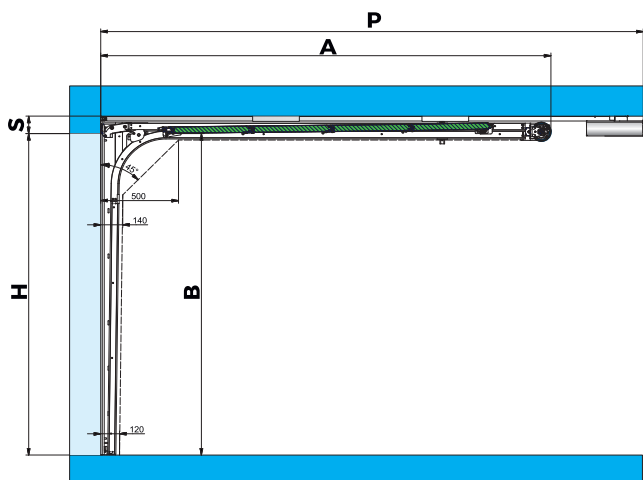

T-12BOX BAKMONTERT TORSJONSFJÆR

Med **T-12BOX** krever skinnesystemet kun 80 mm fri klaring over portens høyde i manuell drift, eller 120mm med motorstyring. Ypperlig for deg som ønsker størst innkjøringshøyde i din garasje eller har lav takhøyde innvendig i garasjen.

T-12BOX passer for alle lagerførte portstørrelser.