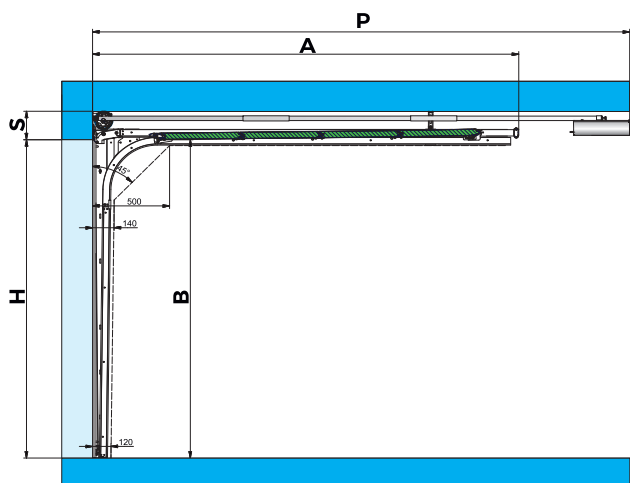

T-19 FRONTMONTERT TORSJONSFJÆR

T-19 skinnesystem med doble torsjonsfjærer over portens lysåpning er standard for større porter. Skinnesystemet krever 190 mm fri klaring fra portens høyde og opp til tak, innvendig i garasjen.

Har du lav overhøyde? Se T-12 box nedenfor.