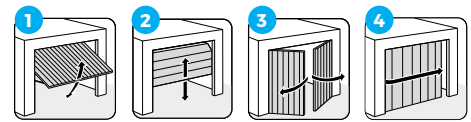

AUTOMATIKK

PÅLITELIG, SMART OG KRAFTIG AUTOMATIKK

Aperto Baseline+ LED

#7602950

Aperto Baseline+ LED er en enkel og kostnadseffektiv løsning for garasjer med lettere garasjeporter. Eksempelvis egner den seg godt for rekkegarasjer.

- Inkl. 2 stk Ruby håndsendere
- Tysk kvalitetsåpner fra Aperto
- Kompakt konstruksjon
- LED-belysning

Porttype og dimensjoner:

- 1 Maks 3000x2500 mm
- 2 Maks 3000x2300 mm

Maks bevegelseslengde (uten skjøtestykke): **2600 mm**
Maks bevegelseslengde med 2 x skjøtestykke: **5065 mm**
Maks. portvekt: **ca. 80kg**

Radio: 868,8MHz rullerende kode, rekkevidde ca. 50 m