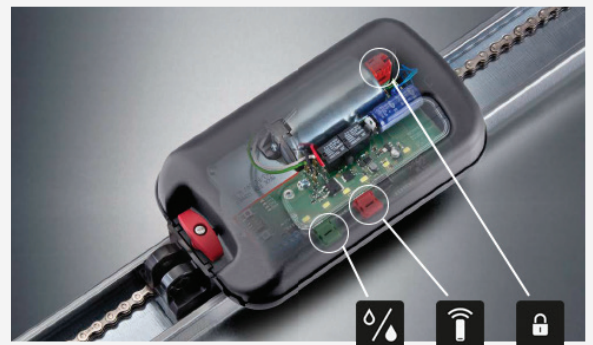

MEMO

Utvidelse for opptil 450 håndsendere. Ved behov kan MEMO flyttes til annen base+, slik at man ikke mister de programmerte håndsendere ved f.eks skifte av motor.