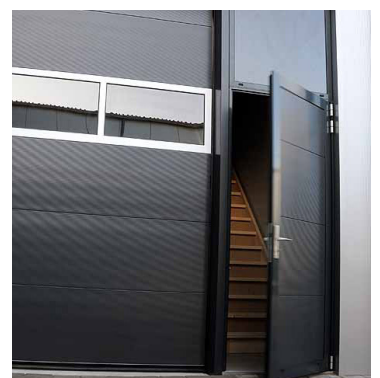

SPESIALBESTILLINGER.

Ved behov for løsninger slik som dør-i-port, sidedør lik porten eller portstørrelser over/under dimensjonene i oversikten eller andre utseender, leverer vi selvsagt også dette. Spesialbestillinger har en produksjonstid på ca. 1-5 uker.