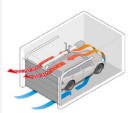

PLUG AND PLAY avansert ekstrastyr

MAGNETISK LÅS

Sterk innbruddsikring. LOCK sikrer porten for innbrudd mot opptil 300 kg.

SENSO

Automatisk lufting av din garasje. SENSO åpner porten noen cm for å luften om luftfuktighet er høyere enn 80%, som kan forårsake råte/mugg.