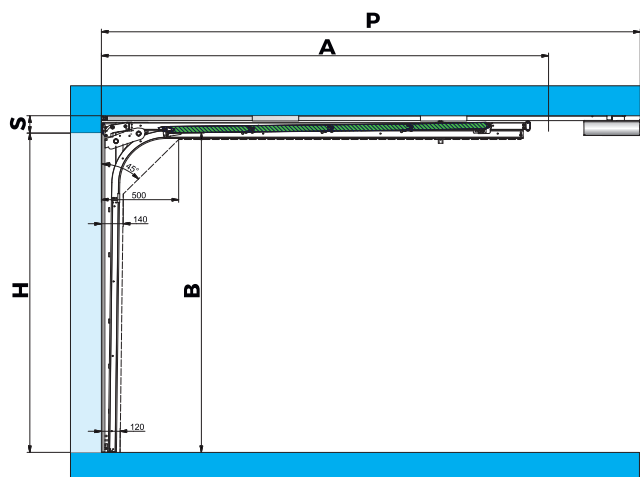

SKINNESYSTEM

TEKNISK INFORMASJON OM BESLAG OG SKINNER.

S-13 SKJULTE STREKKFJÆRER

En driftsikker og enkel løsning med doble strekkfjærer som er skjult på innsiden av veggskinnene. Plasseringen av fjærene gjør at **S-13** skinnesystem kun krever 130 mm i overhøyden ved motorstyring, eller kun 90 mm overhøyde ved manuell drift.

De solide galvaniserte stål-skinne gir en stabil og sikker drift av din garasjeport.

S-13 skinner er tilgjengelig for porter opptil 3600x2230mm