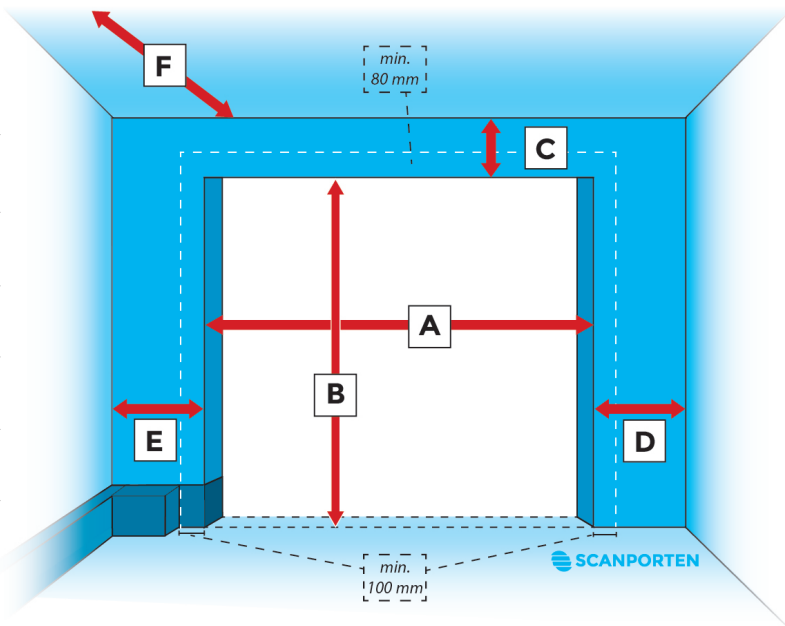

MegaPack®

**VI LØSER DITT
PORTBEHOV!**

MÅLTAGNINGSSKJEMA:

- A** Netto lysåpning bredde _____
- B** Netto lysåpning høyde _____
- C** Netto overhøyde _____
- D** Sideglass høyre _____
- E** Sideglass venstre _____
- F** Netto romdybde _____