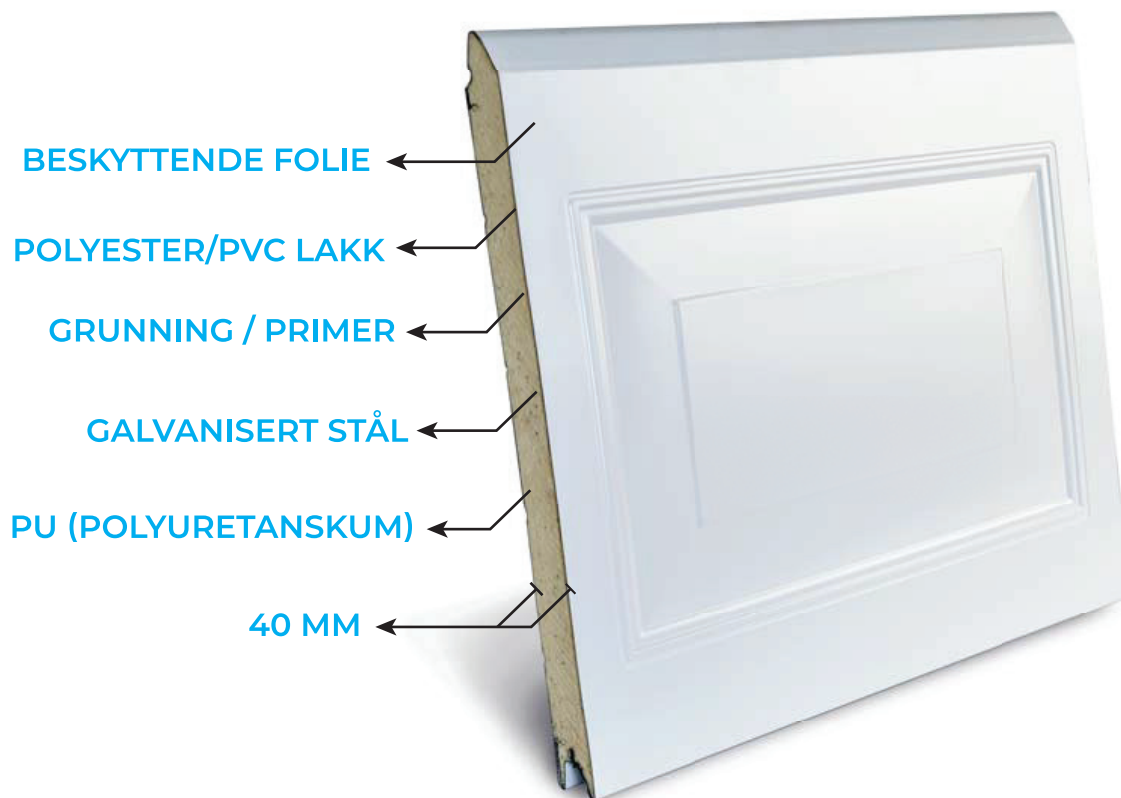

PORTER PRODUSERT MED HØYESTE KVALITET OG GODKJENNING I EU. ISOLERTE OG HELT UTEN MILJØSKADELIGE STOFFER.

SPESIFIKASJON PANELER

Portpanelene er en "sandwich"-konstruksjon bestående av en overflate i galvanisert stål med en kjerne av rent miljøvennlig polyuretanskum, og er helt uten miljøskadelige stoffer slik som HFC, CFC eller HCFC.